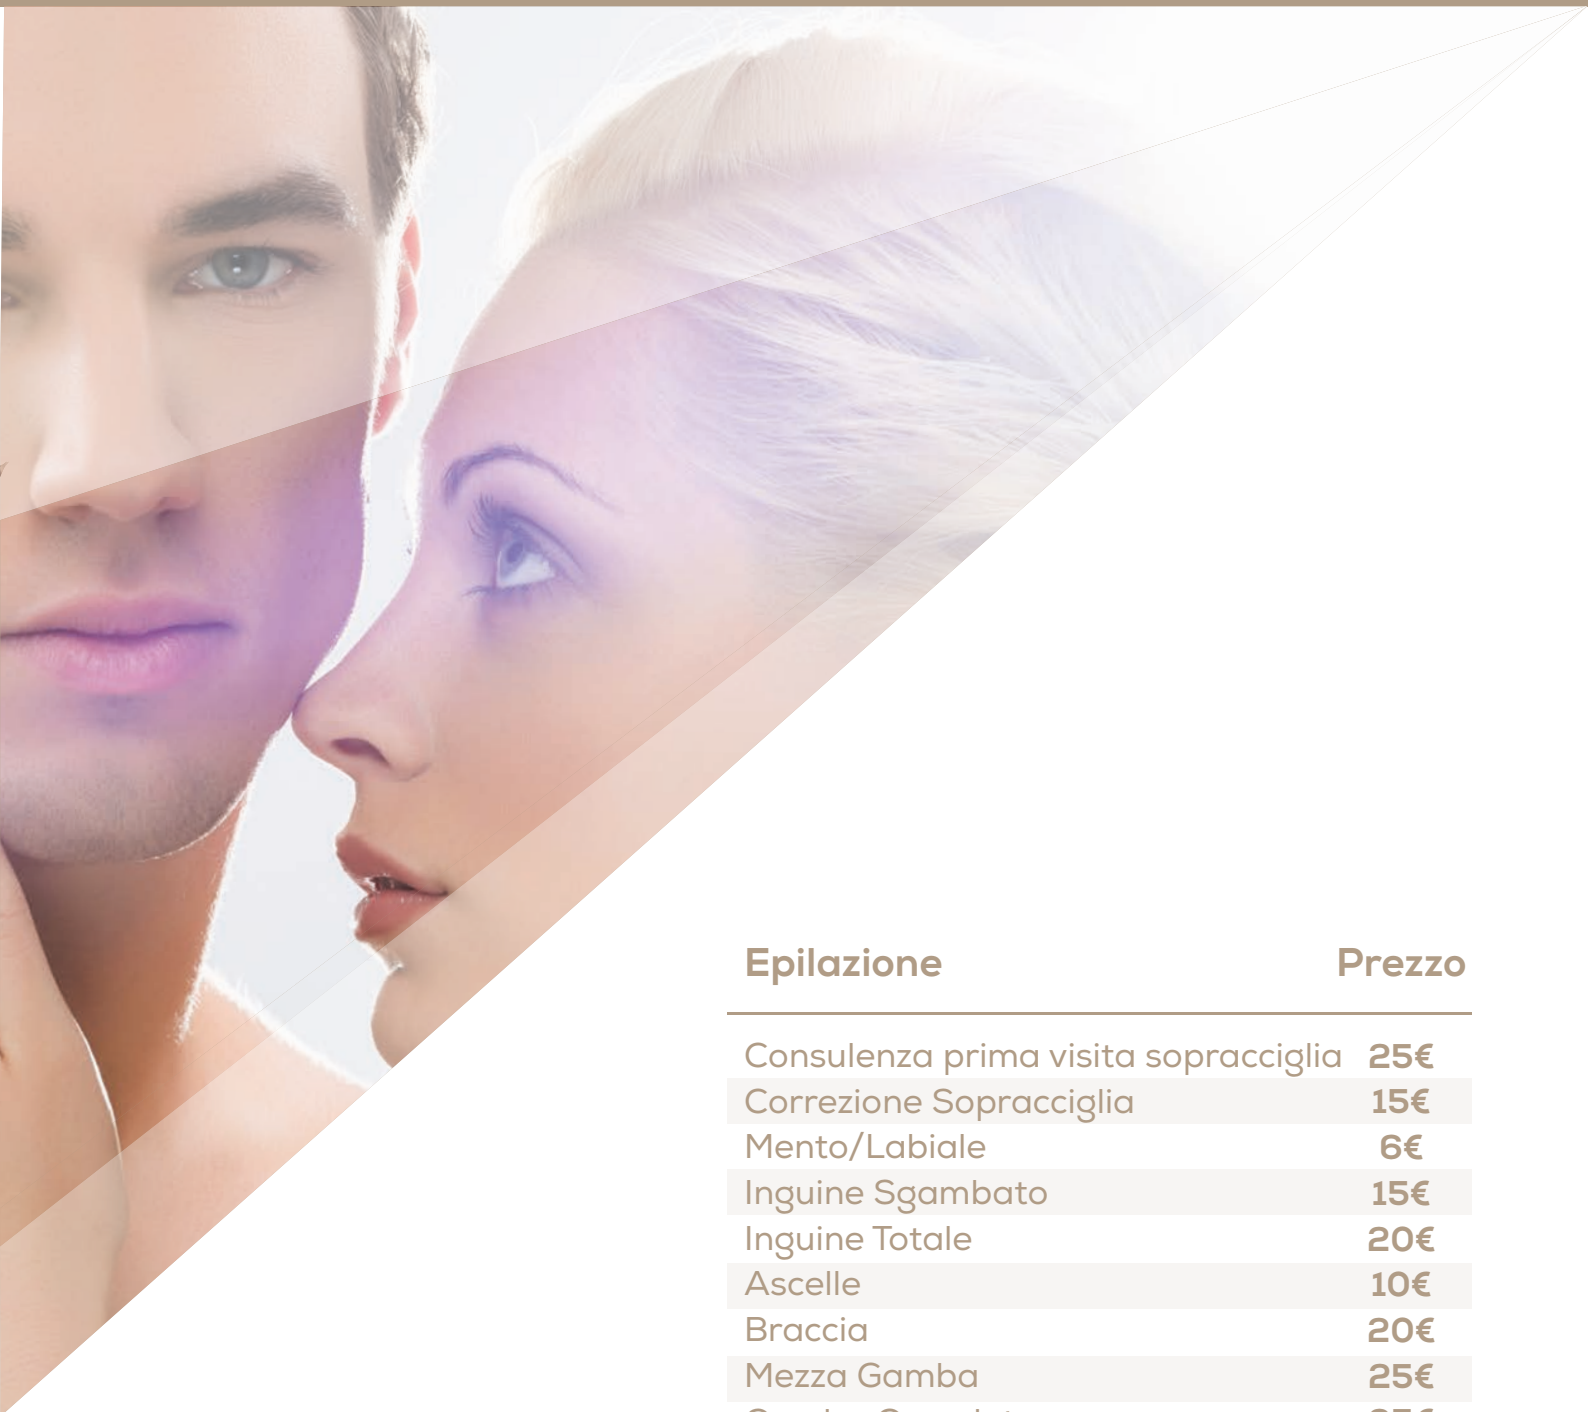

Epilazione

Epilazione	Prezzo
Consulenza prima visita sopracciglia	25€
Correzione Sopracciglia	15€
Mento/Labiale	6€
Inguine Sgambato	15€
Inguine Totale	20€
Ascelle	10€
Braccia	20€
Mezza Gamba	25€
Gamba Completa	35€
Addome	20€
Glutei	20€
Lombare	15€
Total Body	70€
(gambe, inguine, ascelle)	
Schiena	40€
Petto'	35€
Addome + petto	50€